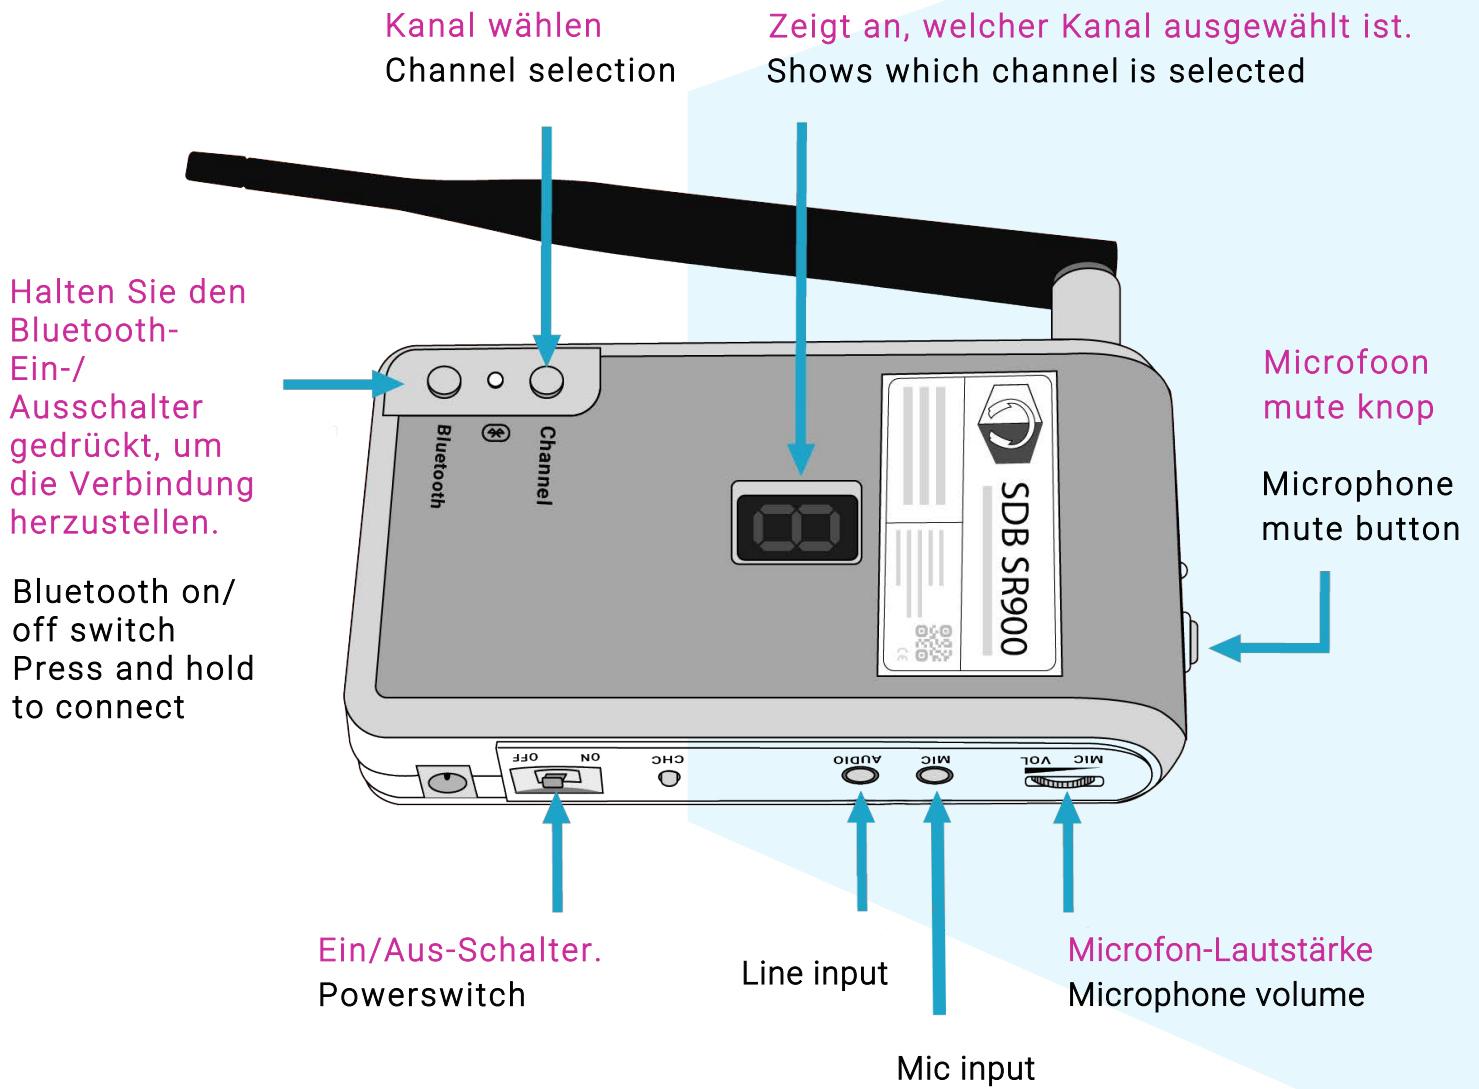

SDB SR900 Wireless Bluetooth transmitter

© Silent D

SDB SR900 Wireless Bluetooth transmitter

SDB SR900 Wireless Bluetooth transmitter

Der Silent disco Box SR900 ist speziell für die Silent Disco Box Kopfhörer HD7-BELT, HD8-BLACK und HD9-RGB konzipiert. Der Sender hat einen eingebauten Akku und kann bis zu 10 Stunden zwischen den Aufladungen verwendet werden. Es gibt einen Line- und einen Mikrofoneingang, so dass Musik und Mikrofon direkt und ohne Audiomischer verwendet werden können. Die Bluetooth-Verbindung ist einfach zu bedienen. Dank des geringen Gewichts und der Gürtelschleife lässt sich das Gerät überallhin mitnehmen. Das einfache Design und die übersichtlichen Bedienelemente sind leicht zu bedienen.

Quick Start

1. Schalten Sie den Sender ein. Das Display schaltet sich ein und zeigt einen Kanal an. Vergewissern Sie sich, dass dieser Kanal mit dem Kanal auf den Kopfhörern übereinstimmt.
2. Schließen Sie den Audioeingang an und spielen Sie Musik von Ihrem Gerät ab. Das Silent Disco Set ist nun betriebsbereit.

Mikrofon

1. Schließen Sie das Mikrofon an.
2. Drücken Sie die Stummschalttaste, um das Mikrofon einzuschalten.
3. Ändern Sie die Lautstärke mit dem Schieberegler.

Bluetooth

1. Wählen Sie, ob Sie Musik über Bluetooth oder ein Miniklinkenkabel abspielen möchten. Wenn Sie beides angeschlossen haben, hat Bluetooth immer Vorrang.
2. Wenn Sie sich für Bluetooth entscheiden, halten Sie die Bluetooth-Taste etwa 3 Sekunden lang gedrückt, um Bluetooth einzuschalten. Wenn die Anzeigeleuchte blau blinkt, besteht keine Verbindung. Wenn sie blau bleibt, besteht eine Verbindung.
3. Um Bluetooth auszuschalten, halten Sie die Bluetooth-Taste ca. 3 Sekunden lang gedrückt. Die Anzeigeleuchte leuchtet rot und erlischt.
4. Um ein Bluetooth-Gerät zu koppeln, halten Sie die Bluetooth-Taste ca. 5 Sekunden lang gedrückt. Die Anzeigeleuchte blinkt blau und rot.