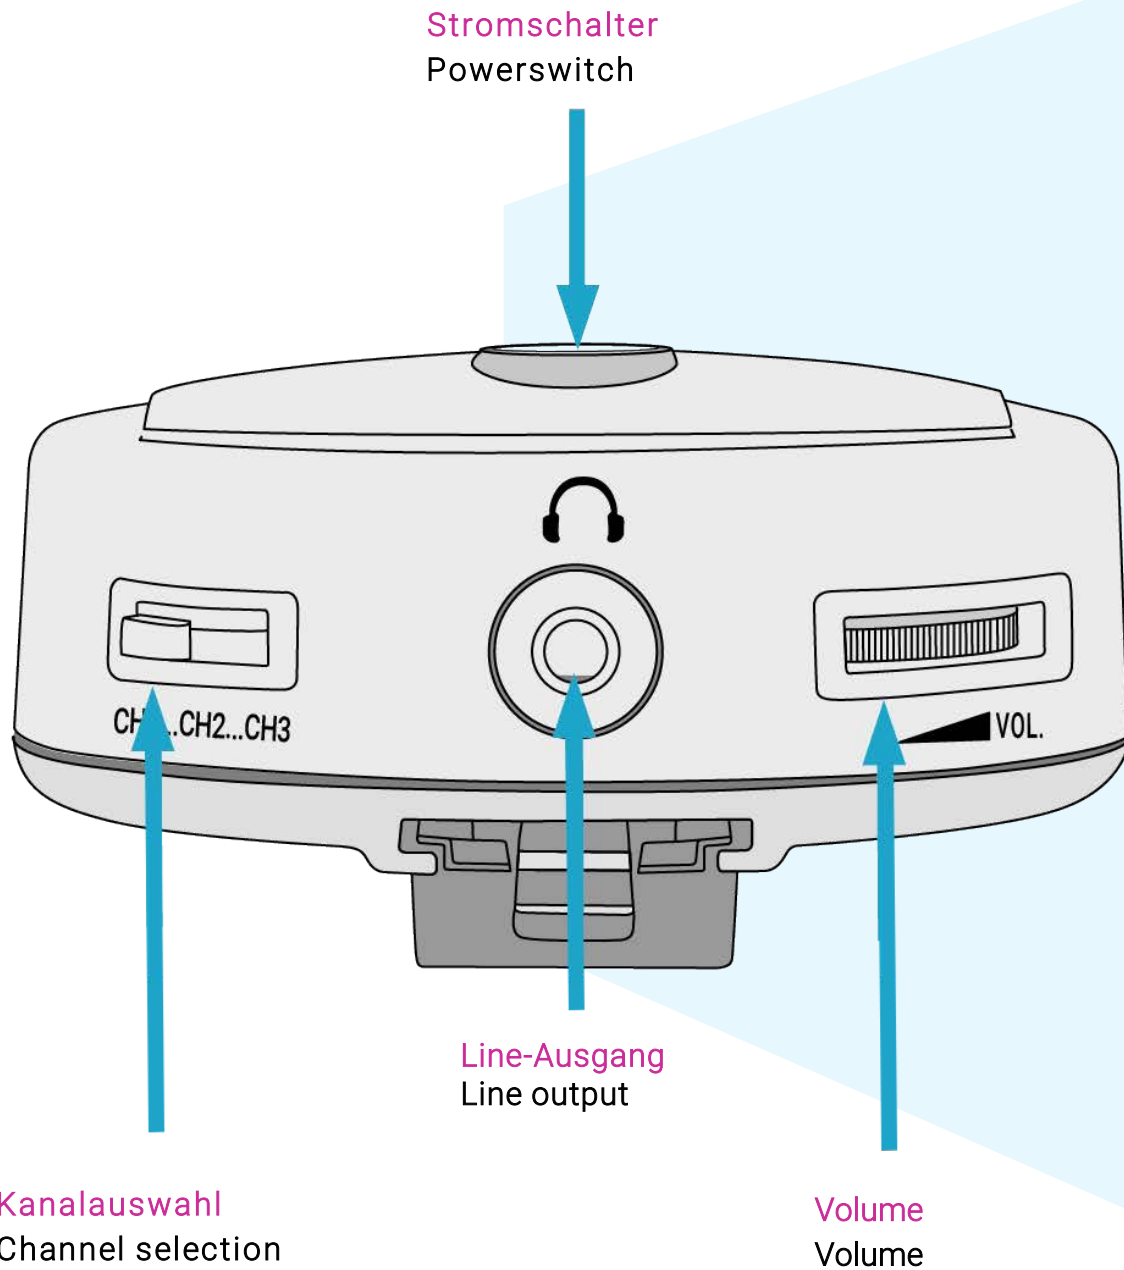

# SDB HD7-BELT

# SDB HD7-BELT

Die Silent Disco Box HD7-Belt ist ein drahtloser Empfänger. Es funktioniert mit allen Silent Disco Box 3-Kanal-Produkten. Dieses Produkt ermöglicht den Anschluss Ihres eigenen Kopfhörers über den 3,5-mm-Miniklinkenanschluss. Oder Sie können es verwenden, um Signale zu empfangen und an AV-Geräte wie Heim-Audiosysteme anzuschließen. Der Empfänger verfügt über einen eingebauten Akku und kann bis zu 10 Stunden zwischen den Ladevorgängen verwendet werden. Das vollständige Aufladen dauert nur 3 Stunden. Das Logo ändert die Farbe, wenn Sie den Kanal wechseln. Das Produkt ist sehr leicht und der Gürtelbeutel macht es einfach zu tragen.